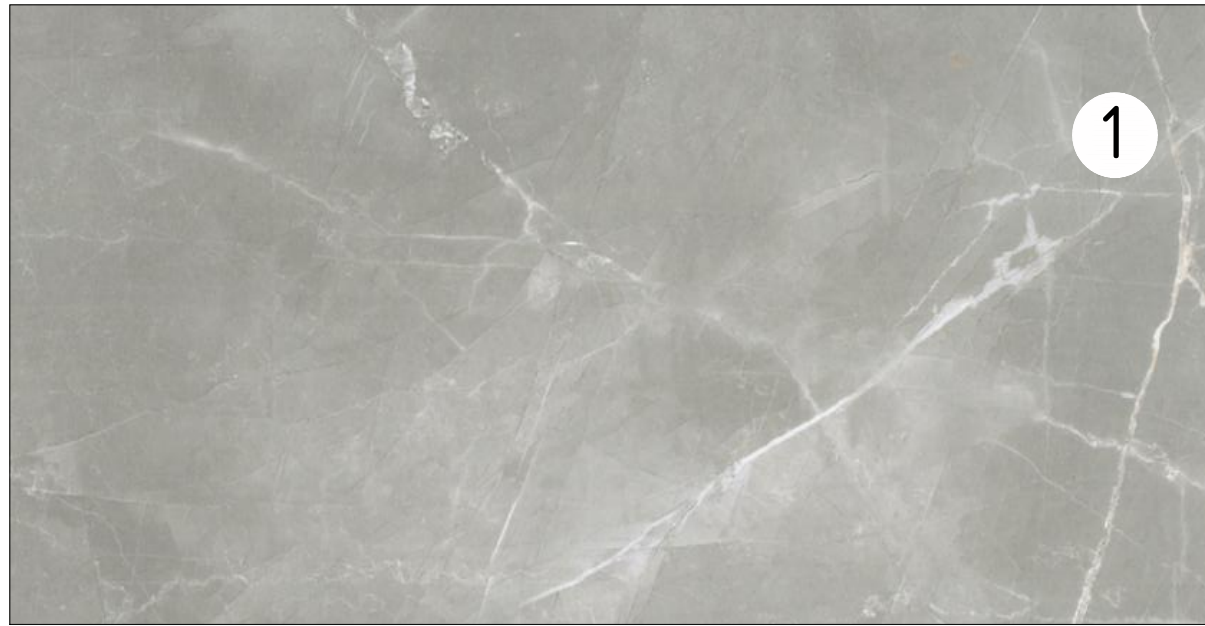

- 1 Põrand  
laudparkett valge tamml 1-lip,  
Grace Oak Beige Cashmere Plank XT
- 2 Põrandaliist  
spoonliist, valge tamm
- 3 Esiku põrand  
Timeless Amani Grey, 60x60cm
- 4 Seinad  
Caparol Natur-Weiss
- 5 Siseuksed  
spoonuks, valge tamm

NB! Käesolevas siseviimistlustabelis toodud materjalide tonaalsus ei pruugi vastata 100% reaalsusele. Arendajal on õigus teha muudatusi materjalide valikus ja asendada materjale samaväärsetega

1 Põrand ja osaliselt seinad  
Timeless Amani Grey, 60x120cm ja  
60x60cm